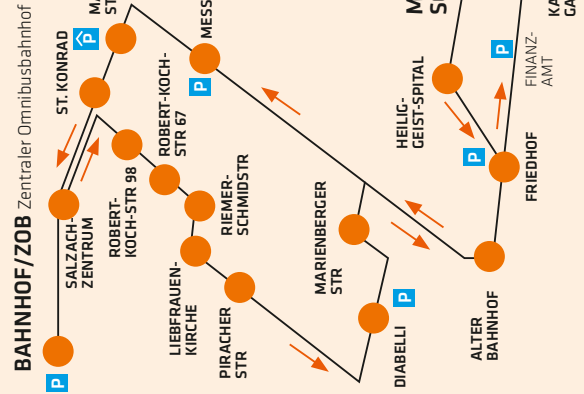

Öffnungszeiten:
Montag bis Freitag
Mai bis September 9.00 - 18.00 Uhr
Oktober bis April 9.00 - 17.00 Uhr
Samstag 10.00 - 14.00 Uhr
Von November bis März samstags
geschlossen

www.visit-burghausen.com

Das grenzüberschreitende Fest für alle Sinne

»» Samstag, 13. August | ab 18 Uhr | Altstadt & Acher Gasse

Die Burghauser Altstadt und das benachbarte österreichische Ach stehen ganz im Zeichen des gemeinsamen Feierns. Das „Brückenfest dreht und herent der Salzach“ verwandelt die Burghauser Altstadt und die oberösterreichische Acher-Gasse in Feier-Meilen mit Spezialitäten für Gaumen und Ohren. Die StreetLIVE Family, ausgezeichnet als beste Partyband Deutschlands, The Chalk, Jimi Duke and the Posers und die Blasmusikkapelle Hochburg-Ach sorgen für großartige Stimmung.

- 1 | **The Chalk** - Bühne Stadtplatz (ab 19 Uhr)
- 2 | **The Street Live Family** - Bühne Stadtplatz (ab 21 Uhr)
- 3 | **Blasmusikkapelle Hochburg-Ach** - Acher Gasse (ab 19 Uhr)
- 4 | **Jimi Duke and the Posers** - Bühne am Bichl (ab 19 Uhr)

Kostenloser Veranstaltungsbus Brückenfest

BAHNHOF/ZOB	18:10	18:40	21:40	22:40	00:40
SALZACHZENTRUM	18:11	18:41	21:41	22:41	00:41
ROBERT-KOCH-STR. 98	18:13	18:43	21:43	22:43	00:43
ROBERT-KOCH-STR. 67	18:14	18:44	21:44	22:44	00:44
RIEMERSCHMIDSTR.	18:16	18:46	21:46	22:46	00:46
LIEBRAUENKIRCHE	18:17	18:47	21:47	22:47	00:47
PIRACHER STRASSE	18:18	18:48	21:48	22:48	00:48
MARIENBERGER STR.	18:19	18:49	21:49	22:49	00:49
ALTER BAHNHOF	18:20	18:50	21:50	22:50	00:50
FRIEDHOF	18:22	18:52	21:52	22:52	00:52
KAPUZINERGASSE	18:23	18:53	21:53	22:53	00:53
MAUTNERSCHLOSS an	18:26	18:56	21:56	22:56	00:56
MAUTNERSCHLOSS ab	18:27	18:57	21:57	23:00	01:00
HEILIG-GEIST-SPITAL	18:28	18:58	21:58	23:01	01:01
FRIEDHOF	18:30	19:00	22:00	23:03	01:03
ALTER BAHNHOF	18:31	19:01	22:01	23:04	01:04
MESSEHALLE	18:32	19:02	22:02	23:05	01:05
MARKTLER STR.	18:34	19:04	22:04	23:07	01:07
ST. KONRAD	18:36	19:06	22:06	23:09	01:09
BAHNHOF/ZOB an	18:37	19:07	22:07	23:10	01:10