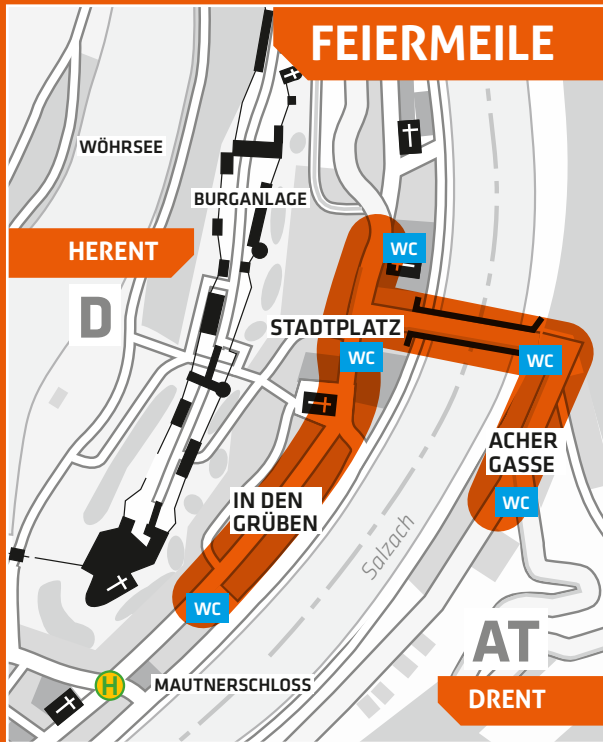

13. AUGUST 2022
BRÜCKENFEST
BURGHAUSER ALTSTADT
UND ACHER GASSE
ab 18.00 Uhr

BRÜCKENFEST
BURGHAUSER ALTSTADT
UND ACHER GASSE

13. August 2022

GEMEINSAM FEIERN
EXTRA LANG

BURGHAUSEN
WELT
LÄNGSTE
BURG

Burghauser Touristik GmbH
Stadtplatz 99
D-84489 Burghausen
T. +49 - 86 77 - 887 - 140
F. +49 - 86 77 - 887 - 144
info@visit-burghausen.com
www.visit-burghausen.com

»» Samstag, 13. August | ab 18 Uhr | Altstadt & Acher Gasse

Die Burghauser Altstadt und das benachbarte österreichische Ach stehen ganz im Zeichen des gemeinsamen Feierns. Das „Brückenfest dreht und herent der Salzach“ verwandelt die Burghauser Altstadt und die oberösterreichische Acher-Gasse in Feier-Meilen mit Spezialitäten für Gaumen und Ohren. Die StreetLIVE Family, ausgezeichnet als beste Partyband Deutschlands, The Chalk, Jimi Duke and the Posers und die Blasmusikkapelle Hochburg-Ach sorgen für großartige Stimmung.

Kostenloser Veranstaltungsbus Brückenfest

BAHNHOF/ZOB	18:10	18:40	21:40	22:40	00:40
SALZACHZENTRUM	18:11	18:41	21:41	22:41	00:41
ROBERT-KOCH-STR. 98	18:13	18:43	21:43	22:43	00:43
ROBERT-KOCH-STR. 67	18:14	18:44	21:44	22:44	00:44
RIEMERSCHMIDSTR.	18:16	18:46	21:46	22:46	00:46
LIEBRAUENKIRCHE	18:17	18:47	21:47	22:47	00:47
PIRACHER STRASSE	18:18	18:48	21:48	22:48	00:48
MARIENBERGER STR.	18:19	18:49	21:49	22:49	00:49
ALTER BAHNHOF	18:20	18:50	21:50	22:50	00:50
FRIEDHOF	18:22	18:52	21:52	22:52	00:52
KAPUZINERGASSE	18:23	18:53	21:53	22:53	00:53
MAUTNERSCHLOSS an	18:26	18:56	21:56	22:56	00:56
MAUTNERSCHLOSS ab	18:27	18:57	21:57	23:00	01:00
HEILIG-GEIST-SPITAL	18:28	18:58	21:58	23:01	01:01
FRIEDHOF	18:30	19:00	22:00	23:03	01:03
ALTER BAHNHOF	18:31	19:01	22:01	23:04	01:04
MESSEHALLE	18:32	19:02	22:02	23:05	01:05
MARKTLER STR.	18:34	19:04	22:04	23:07	01:07
ST. KONRAD	18:36	19:06	22:06	23:09	01:09
BAHNHOF/ZOB an	18:37	19:07	22:07	23:10	01:10